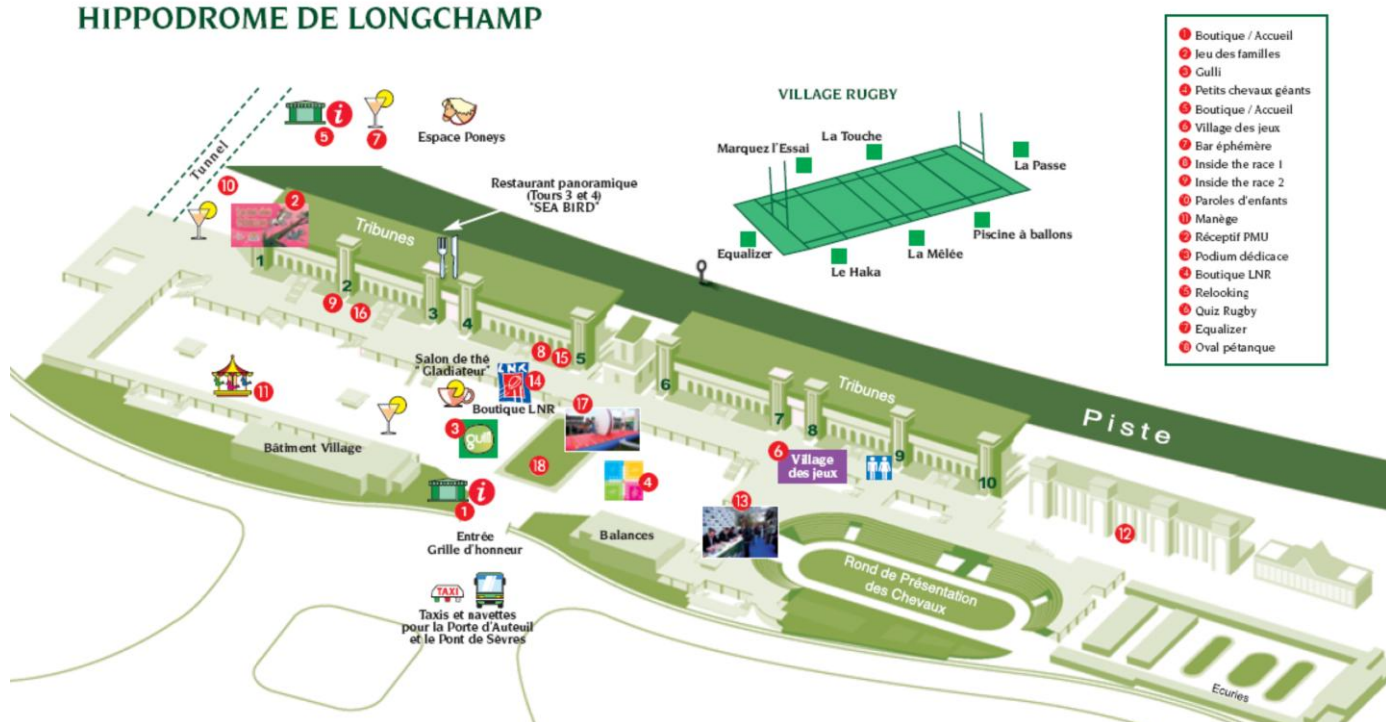

HIPPODROME DE LONGCHAMP

Informations pratiques :

Entrée gratuite. Ouverture dès 12h00. Restauration sur place. Tous les renseignements sur www.lnr.fr, www.dimanchesaugalop.com et www.pmu.fr

Accès :

En transports en commun :

Méto ou RER : Ligne 1 – Arrêt : Porte Maillot / RER C – Arrêt : Neuilly-Porte Maillot

Navettes gratuites Aller / Retour entre Porte Maillot et entrée principale de l'hippodrome.

Bus : Arrêt : Les Moulins-Camping / 244 (Rueil-Malmaison – Porte Maillot)

Tramway : Arrêt : Suresnes-Longchamp / T2 (Porte de Versailles – La Défense)

En voiture depuis Paris : Par les quais de Seine, allée du bord de l'eau jusqu'au carrefour des Tribunes.

Depuis le Périphérique Nord, Sortie Porte Maillot Suivre Route des Sablons puis Avenue Mahatma Gandhi, Carrefour de la Porte de Madrid, Route du Champ d'Entrainement et Allée du Bord de l'Eau